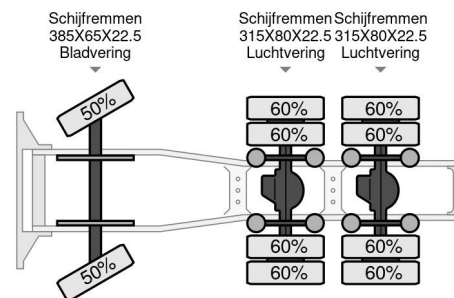

Referentienummer: MA7009104