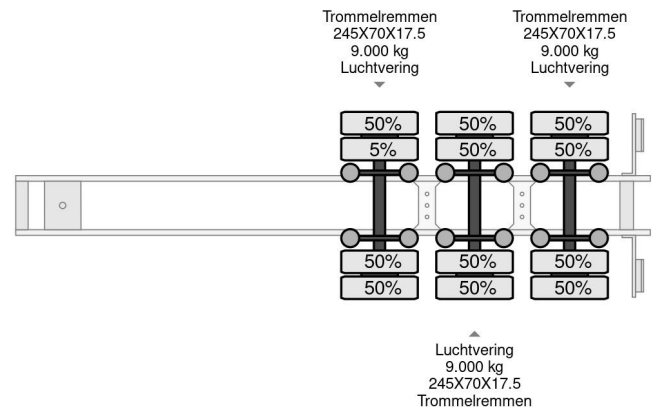

Floor Floor 3 AXLE,6 M EXTENDABLE, WIELKUIP

COMMON

Cena	€ 21.950,- ex VAT
Id	FL022239-G
Zrobi?	Floor
Typ	Floor 3 AXLE,6 M EXTENDABLE, WIELKUIP
Rok	2007
Budowa	Niskopod?ogowy
Waga brutto	39.000 kg

PROPERTIES

Pierwsza data rejestracji	13-06-2007
Data wyga?ni?cia wa?no?ci motywu	22-03-2025
Tablica rejestracyjna	OK-22-TV
Numer identyfikacyjny pojazdu	XLT0000000W022239
Liczba osi	3
Waga	11.730 kg
Wymiary konstrukcyjne (l/b/h)	
No?no??	27.270 kg
Szeroko??	254 cm

Floor Floor 3 AXLE,6 M EXTENDABLE, WIELKUIP

Referentienummer: FL022239-G

AKCESORIA

OPIS

9080436353