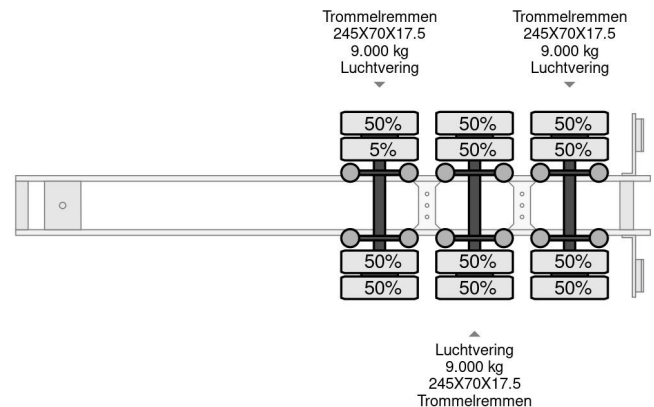

Floor Floor 3 AXEL,6 M EXTENDABLE, WIELKUIP

COMMON

Cena	€ 21.950,- ex VAT
Id	FL022239-G
Zrobi?	Floor
Typ	Floor 3 AXEL,6 M EXTENDABLE, WIELKUIP
Rok	2007
Budowa	Niskopod?ogowy
Waga brutto	39.000 kg

PROPERTIES

Pierwsza data rejestracji	13-06-2007
Data wyga?ni?cia wa?no?ci motywu	22-03-2025
Tablica rejestracyjna	OK-22-TV
Numer identyfikacyjny pojazdu	XLT0000000W022239
Liczba osi	3
Waga	11.730 kg
Wymiary konstrukcyjne (l/b/h)	
No?no??	27.270 kg
Szeroko??	254 cm

Floor Floor 3 AXEL,6 M EXTENDABLE, WIELKUIP

Referentienummer: FL022239-G

AKCESORIA

OPIS

9080436353