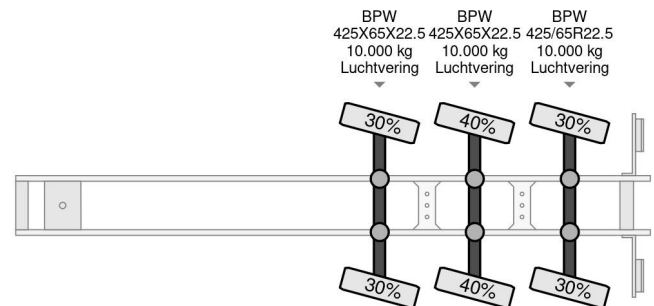

OPIS

VIDEO OF CRANE WORKING