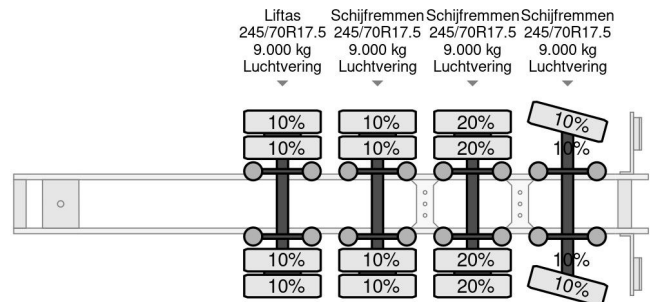

Floor 4 AXLE, 3,15 M EXTENDABLE, WIELKUIP EN GIEKSLEUF

COMMON

Cena	€ 24.950,- ex VAT
Id	FL022482-G
Zrobi?	Floor
Typ	4 AXLE, 3,15 M EXTENDABLE, WIELKUIP EN GIEKSLEUF
Rok	2007
Budowa	Niskopod?ogowy
Waga brutto	63.800 kg

PROPERTIES

Pierwsza data rejestracji	18-10-2007
Data wyga?ni?cia wa?no?ci motywu	18-10-2024
Tablica rejestracyjna	OK-38-BT
Numer identyfikacyjny pojazdu	XLT0000000W022482
Liczba osi	4
Waga	13.120 kg
Wymiary konstrukcyjne (l/b/h)	
No?no??	50.680 kg
Szeroko??	253 cm

Floor 4 AXLE, 3,15 M EXTENDABLE, WIELKUIP EN GIEKSL...

Referentienummer: FL022482-G

AKCESORIA

OPIS