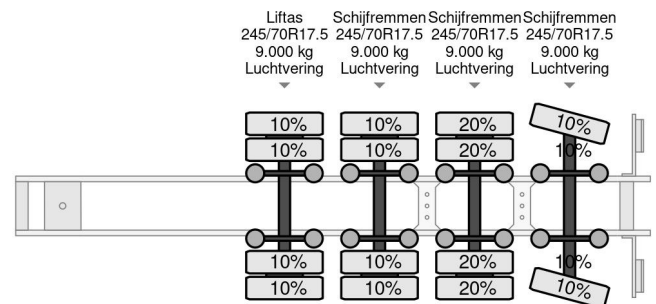

Referentienummer: FL022482-G