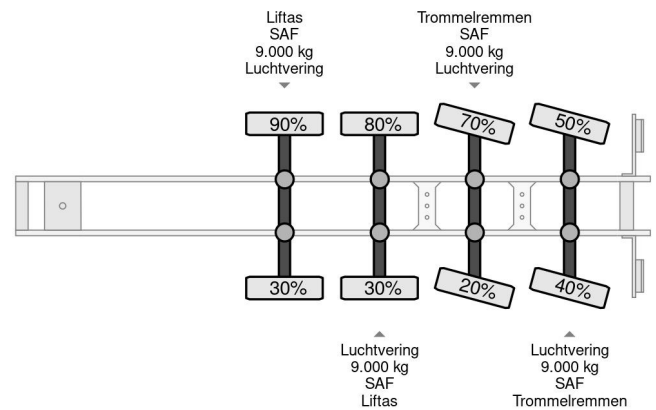

Referentienummer: KW148897-G