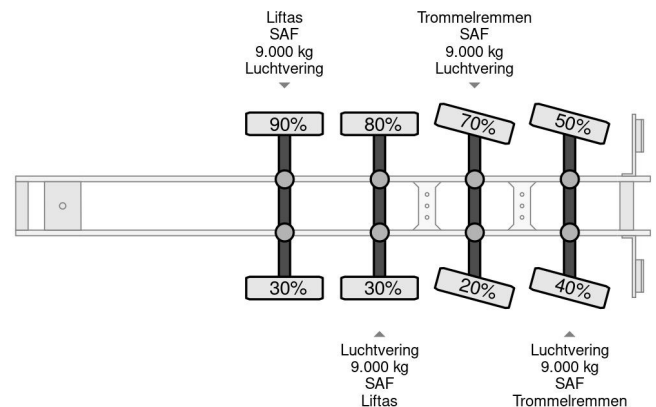

Referentienummer: KW148897-G