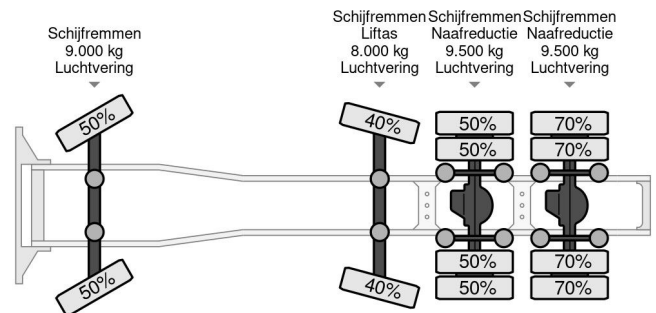

Volvo 8X4 DYNAMIC STEERING I-PARK COOL I-SHIFT

COMMON

Cena	€ 63.950,- ex VAT
Id	VO788938-G
Zrobi?	Volvo
Typ	8X4 DYNAMIC STEERING I-PARK COOL I-SHIFT
Rok	2016
Przebieg	928.014 km
Budowa	Du?e obci??enia
Waga brutto	44.000 kg
Klasa emisji	6

Volvo FH 16.750 8X4 DYNAMIC STEERING I-PARK COOL I-...

Referentienummer: VO788938-G

PROPERTIES

Pierwsza data rejestracji	02-08-2016
Data wyga?ni?cia wa?no?ci motywu	08-08-2024
Tablica rejestracyjna	73-BJB-6
Paliwo	Diesel
Transmisja	Automatycznie
Numer identyfikacyjny pojazdu	YV2R0P0GXGA788938
Konfiguracja osi	8x4
Liczba osi	4
Waga	13.470 kg
Liczba butli	6
Moc kw	552
Moc	751
Rozstaw osi	527 cm
Wymiary konstrukcyjne (l/b/h)	
No?no??	30.530 kg
D?ugo??	748 cm
Szeroko??	255 cm