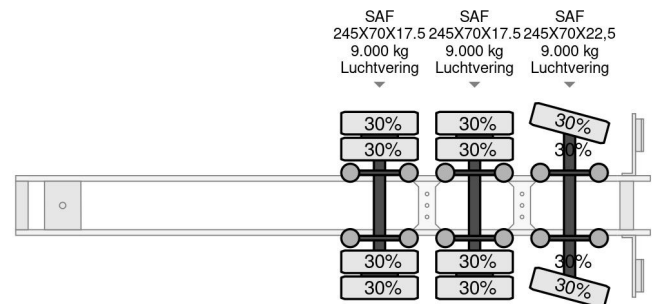

Referentienummer: NO001105-G