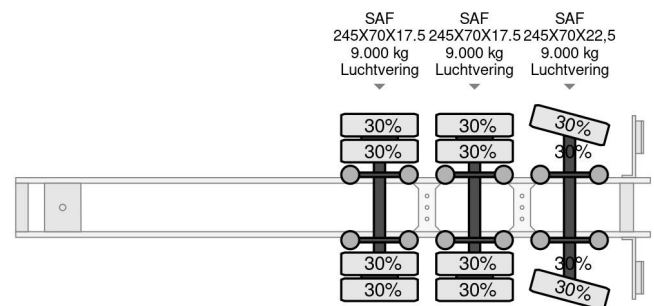

Nootboom LAST AXEL STEERING 6,8 EXTENDABLE

COMMON

| | |
|-------------|-----------------------------------|
| Cena | Na ??danie ex VAT |
| Id | NO001105-G |
| Zrobi? | Nootboom |
| Typ | LAST AXEL STEERING 6,8 EXTENDABLE |
| Rok | 2007 |
| Budowa | Niskopod?ogowy |
| Waga brutto | 48.000 kg |

PROPERTIES

| | |
|-------------------------------|------------|
| Pierwsza data rejestracji | 23-08-2007 |
| Tablica rejestracyjna | OJ-75-YS |
| Liczba osi | 3 |
| Waga | 9.620 kg |
| Rozstaw osi | 991 cm |
| Wymiary konstrukcyjne (l/b/h) | |
| No?no?? | 38.380 kg |
| Szeroko?? | 254 cm |

Nootboom LAST AXEL STEERING 6,8 EXTENDABLE

Referentienummer: NO001105-G

AKCESORIA

OPIS