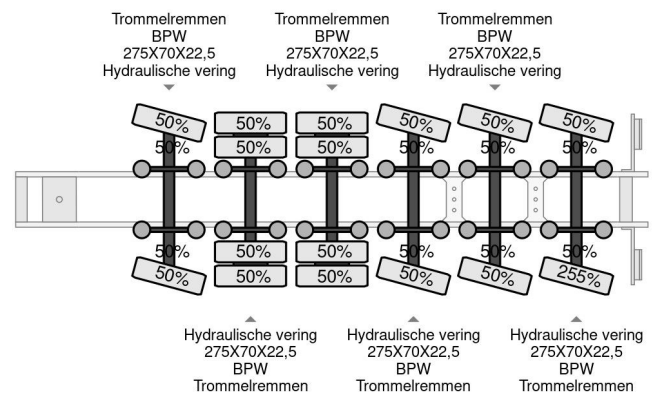

Nootboom 6 AXEL 102 TON

COMMON

Cena	€ 22.750,- ex VAT
Id	NO000280-G
Zrobi?	Nootboom
Typ	6 AXEL 102 TON
Rok	1998
Budowa	P?aska skrzynia
Waga brutto	102.000 kg

PROPERTIES

Pierwsza data rejestracji	15-09-1998
Tablica rejestracyjna	ZZ-79-69
Numer identyfikacyjny pojazdu	XMR0VB000W0000280
Liczba osi	6
Waga	17.520 kg
Rozstaw osi	1.332 cm
Wymiary konstrukcyjne (l/b/h)	
No?no??	84.480 kg
D?ugo??	1.547 cm
Szeroko??	250 cm

Nootboom 6 AXEL 102 TON

Referentienummer: NO000280-G

AKCESORIA

OPIS