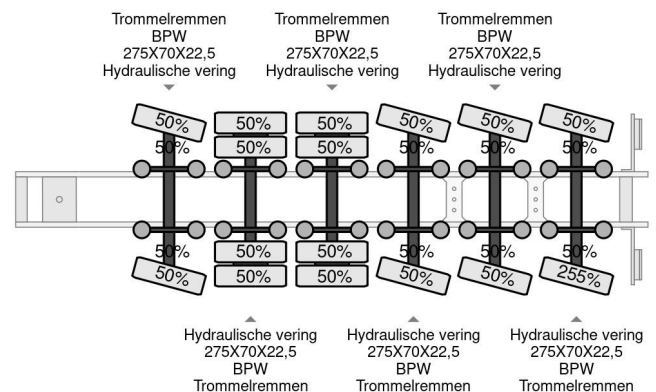

Nootboom 6 AXEL 102 TON

COMMON

Cena	€ 22.750,- ex VAT
Id	NO000280-G
Zrobi?	Nootboom
Typ	6 AXEL 102 TON
Rok	1998
Budowa	P?aska skrzynia
Waga brutto	102.000 kg

PROPERTIES

Pierwsza data rejestracji	15-09-1998
Tablica rejestracyjna	ZZ-79-69
Numer identyfikacyjny pojazdu	XMR0VB000W0000280
Liczba osi	6
Waga	17.520 kg
Rozstaw osi	1.332 cm
Wymiary konstrukcyjne (l/b/h)	
No?no??	84.480 kg
D?ugo??	1.547 cm
Szeroko??	250 cm

Nootboom 6 AXEL 102 TON

Referentienummer: NO000280-G

AKCESORIA

OPIS