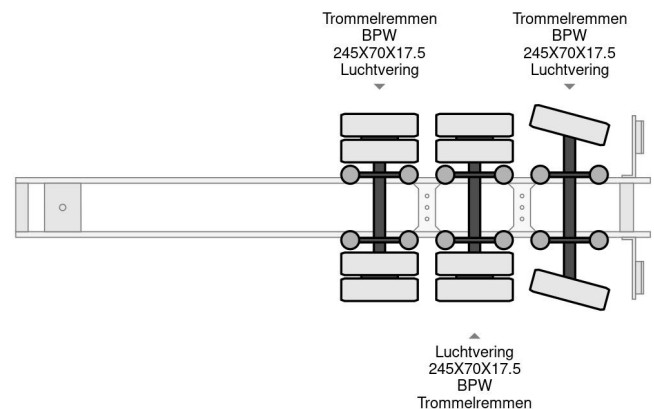

Lecci 5 M EXTENDABLE

COMMON

Cena	€ 10.950,- ex VAT
Id	LE140982-G
Zrobi?	Lecci
Typ	5 M EXTENDABLE
Rok	2009
Budowa	Niskopod?ogowy
Waga brutto	42.000 kg

PROPERTIES

Pierwsza data rejestracji	14-08-2009
Numer identyfikacyjny pojazdu	VV1E3PANXGN140982
Liczba osi	3
Waga	8.160 kg
Wymiary konstrukcyjne (l/b/h)	
No?no??	33.840 kg

Lecci 5 M EXTENDABLE

Referentienummer: LE140982-G

AKCESORIA

OPIS