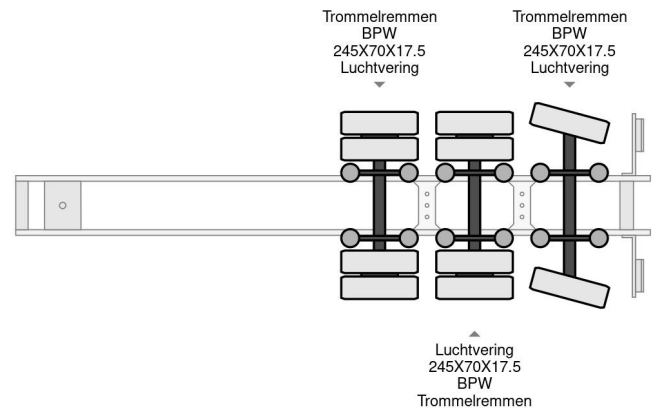

Lecci 5 M EXTENDABLE

COMMON

Cena	€ 10.950,- ex VAT
Id	LE140982-G
Zrobi?	Lecci
Typ	5 M EXTENDABLE
Rok	2009
Budowa	Niskopod?ogowy
Waga brutto	42.000 kg

PROPERTIES

Pierwsza data rejestracji	14-08-2009
Numer identyfikacyjny pojazdu	VV1E3PANXGN140982
Liczba osi	3
Waga	8.160 kg
Wymiary konstrukcyjne (l/b/h)	
No?no??	33.840 kg

Lecci 5 M EXTENDABLE

Referentienummer: LE140982-G

AKCESORIA

OPIS