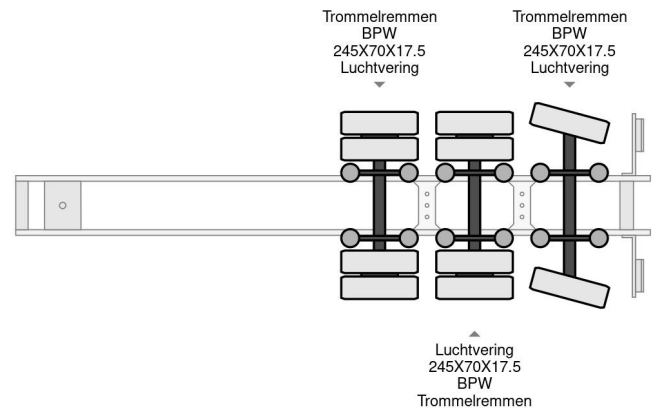

Lecci 5 METER EXTENDABLE

COMMON

Cena	€ 10.950,- ex VAT
Id	LE140983-G
Zrobi?	Lecci
Typ	5 METER EXTENDABLE
Rok	2009
Budowa	Niskopod?ogowy
Waga brutto	42.000 kg

PROPERTIES

Pierwsza data rejestracji	27-08-2009
Numer identyfikacyjny pojazdu	VV1E3PANXGN140983
Liczba osi	3
Waga	8.160 kg
Wymiary konstrukcyjne (l/b/h)	
No?no??	33.840 kg

Lecci 5 METER EXTENDABLE

Referentienummer: LE140983-G

AKCESORIA

OPIS