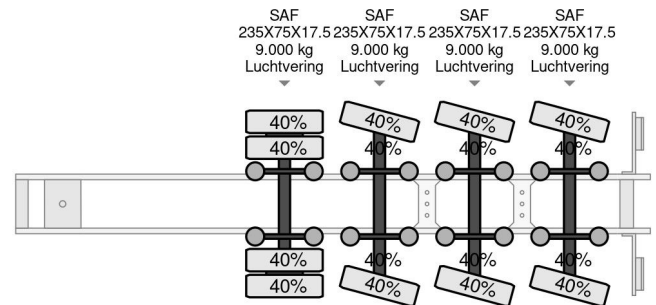

# Kromhout 3 AXEL FORCED STEERING FIRST AXEL LIFTAXEL, DUBBLE EXTENDABLE 2450CM TOTALE

## COMMON

Cena	Na ??danie ex VAT
Id	KR9121-G
Zrobi?	Kromhout
Typ	3 AXEL FORCED STEERING FIRST AXEL LIFTAXEL, DUBBLE EXTENDABLE 2450CM TOTALE
Rok	1991
Budowa	Niskopod?ogowy
Waga brutto	54.000 kg

Kromhout 3 AXEL FORCED STEERING FIRST AXEL LIFTAX...

## PROPERTIES

Pierwsza data rejestracji	06-08-1991
Tablica rejestracyjna	OB-06-SR
Numer identyfikacyjny pojazdu	9121
Liczba osi	4
Waga	14.280 kg
Rozstaw osi	75 cm
Wymiary konstrukcyjne (l/b/h)	
No?no??	39.720 kg
Szeroko??	250 cm