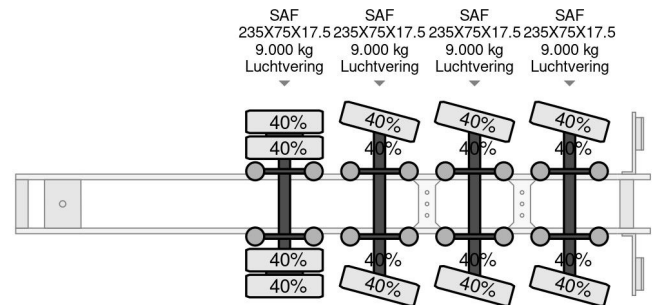

Kromhout 3 AXEL FORCED STEERING FIRST AXEL LIFTAXEL, DUBBLE EXTENDABLE 2450CM TOTALE

COMMON

Cena	Na ??danie ex VAT
Id	KR9121-G
Zrobi?	Kromhout
Typ	3 AXEL FORCED STEERING FIRST AXEL LIFTAXEL, DUBBLE EXTENDABLE 2450CM TOTALE
Rok	1991
Budowa	Niskopod?ogowy
Waga brutto	54.000 kg

Kromhout 3 AXEL FORCED STEERING FIRST AXEL LIFTAX...

Referentienummer: KR9121-G

PROPERTIES

Pierwsza data rejestracji	06-08-1991
Tablica rejestracyjna	OB-06-SR
Numer identyfikacyjny pojazdu	9121
Liczba osi	4
Waga	14.280 kg
Rozstaw osi	75 cm
Wymiary konstrukcyjne (l/b/h)	
No?no??	39.720 kg
Szeroko??	250 cm