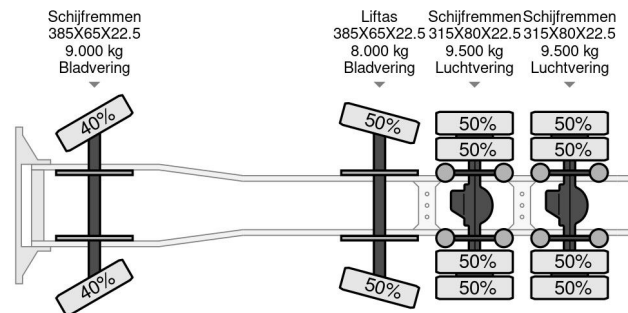

DAF 140 TON 8X4 INTARDER 324343 KM

COMMON

Cena	Na ??danie ex VAT
Id	DA259715
Zrobi?	DAF
Typ	140 TON 8X4 INTARDER 324343 KM
Rok	2019
Przebieg	324.343 km
Budowa	Du?e obci??enia
Waga brutto	41.000 kg
Klasa emisji	6

PROPERTIES

Pierwsza data rejestracji	13-06-2019
Tablica rejestracyjna	29-BNL-9
Paliwo	Diesel
Transmisja	Automatycznie
Numer identyfikacyjny pojazdu	XLRTMH4300G259715
Konfiguracja osi	8x4
Liczba osi	4
Waga	12.175 kg
Liczba butli	6
Moc kw	390
Moc	530
Rozstaw osi	505 cm
Wymiary konstrukcyjne (l/b/h)	
No?no??	28.825 kg
D?ugo??	737 cm
Szeroko??	254 cm

DAF XF 530 140 TON 8X4 INTARDER 324343 KM

Referentienummer: DA259715

AKCESORIA

OPIS