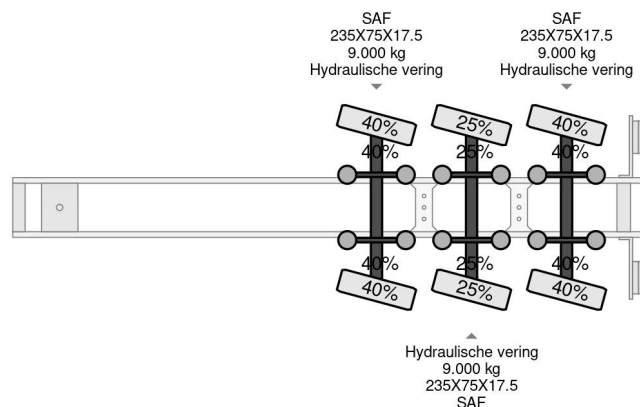

Nootboom 3 AXEL STEERING, EXTENDABLE 4,75 M,

COMMON

Cena	Na ??danie ex VAT
Id	NO000354-G
Zrobi?	Nootboom
Typ	3 AXEL STEERING, EXTENDABLE 4,75 M,
Rok	2005
Budowa	Niskopod?ogowy
Waga brutto	45.000 kg

PROPERTIES

Pierwsza data rejestracji	27-06-2005
Tablica rejestracyjna	ZZ-72-19
Numer identyfikacyjny pojazdu	XMREUR00050000354
Liczba osi	3
Waga	17.660 kg
Wymiary konstrukcyjne (l/b/h)	
No?no??	27.340 kg
Szeroko??	254 cm

Nootboom 3 AXEL STEERING, EXTENDABLE 4,75 M,

Referentienummer: NO000354-G

AKCESORIA

OPIS