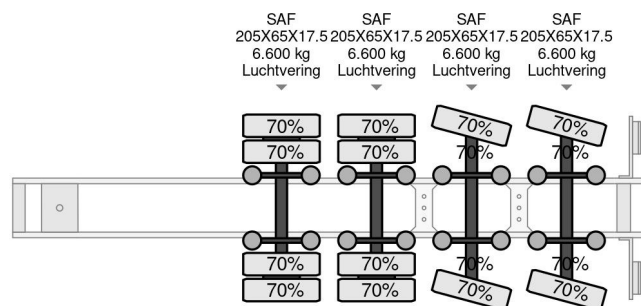

### COMMON

Cena	Na ??danie ex VAT
Id	NO000792-G
Zrobi?	Nooteboom
Typ	4 Assige dieplader, 6,4 M Uitschuifbaar, laatste 2 gestuurd
Rok	2008
Budowa	Niskopod?ogowy
Waga brutto	47.600 kg

### PROPERTIES

Pierwsza data rejestracji	13-05-2008
Data wyga?ni?cia wa?no?ci motywu	23-05-2024
Tablica rejestracyjna	OK-17-KB
Numer identyfikacyjny pojazdu	XMR0SD00081000792
Liczba osi	4
Waga	12.160 kg
Rozstaw osi	2.000 cm
Wymiary konstrukcyjne (l/b/h)	
No?no??	35.440 kg
Szeroko??	254 cm

### AKCESORIA

Nooteboom 4 Assige dieplader, 6,4 M Uitschuifbaar, laatste 2 ...

Referentienummer: NO000792-G