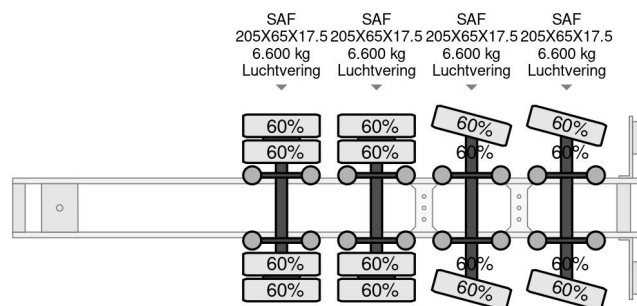

Nooteboom 4 Assige dieplader, 6,4 M Uitschuifbaar, laatste 2 gestuurd

COMMON

Cena	Na ??danie ex VAT
Id	NO000795-G
Zrobi?	Nooteboom
Typ	4 Assige dieplader, 6,4 M Uitschuifbaar, laatste 2 gestuurd
Rok	2008
Budowa	Niskopod?ogowy
Waga brutto	47.600 kg

PROPERTIES

Pierwsza data rejestracji	23-05-2008
Data wyga?ni?cia wa?no?ci motywu	19-06-2024
Tablica rejestracyjna	OK-88-KP
Numer identyfikacyjny pojazdu	XMR0SD00081000795
Liczba osi	4
Waga	11.200 kg
Rozstaw osi	2.000 cm
Wymiary konstrukcyjne (l/b/h)	
No?no??	36.400 kg
Szeroko??	254 cm

AKCESORIA

Nooteboom 4 Assige dieplader, 6,4 M Uitschuifbaar, laatste 2 ...

Referentienummer: NO000795-G

OPIS