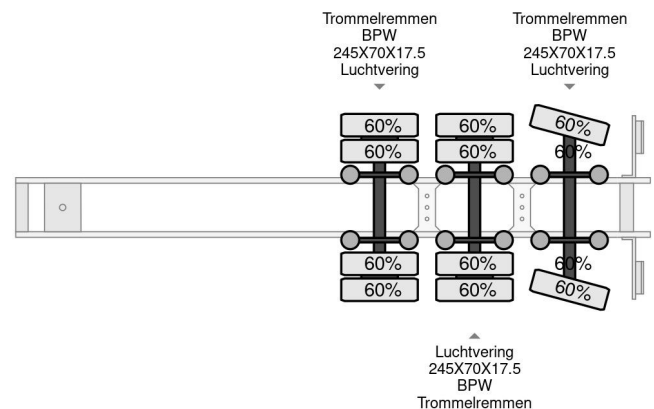

Broshuis 9000 KG LIFT, LAST AXLE STEERING

COMMON

| | |
|-------------|----------------------------------|
| Cena | € 14.950,- ex VAT |
| Id | BR007170-G |
| Zrobi? | Broshuis |
| Typ | 9000 KG LIFT, LAST AXLE STEERING |
| Rok | 2004 |
| Budowa | Niskopod?ogowy |
| Waga brutto | 40.000 kg |

PROPERTIES

| | |
|-------------------------------|-------------------|
| Pierwsza data rejestracji | 08-07-2004 |
| Numer identyfikacyjny pojazdu | XL931N5BC4L007170 |
| Liczba osi | 3 |
| Waga | 11.200 kg |
| Wymiary konstrukcyjne (l/b/h) | |
| No?no?? | 28.800 kg |

Broshuis 9000 KG LIFT, LAST AXLE STEERING

Referentienummer: BR007170-G

AKCESORIA

OPIS