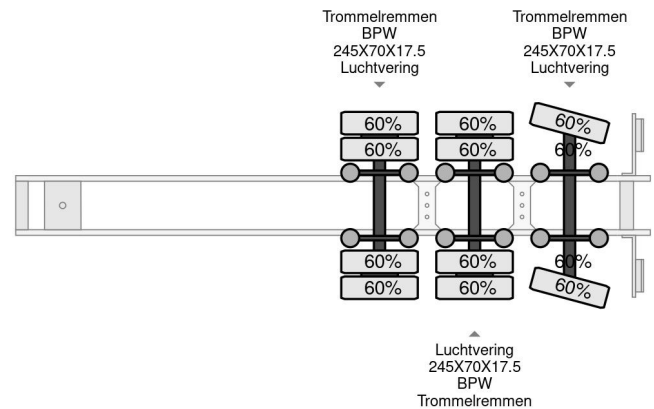

Broshuis 9000 KG LIFT, LAST AXEL STEERING

COMMON

Cena	€ 14.950,- ex VAT
Id	BR007170-G
Zrobi?	Broshuis
Typ	9000 KG LIFT, LAST AXEL STEERING
Rok	2004
Budowa	Niskopod?ogowy
Waga brutto	40.000 kg

PROPERTIES

Pierwsza data rejestracji	08-07-2004
Numer identyfikacyjny pojazdu	XL931N5BC4L007170
Liczba osi	3
Waga	11.200 kg
Wymiary konstrukcyjne (l/b/h)	
No?no??	28.800 kg

Broshuis 9000 KG LIFT, LAST AXEL STEERING

Referentienummer: BR007170-G

AKCESORIA

OPIS