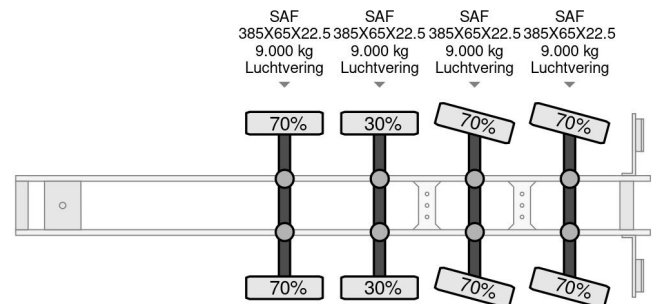

Kwb lift an steering axels Kennis R14/60-2 2015

COMMON

Cena	Na ??danie ex VAT
Id	KW148488-G
Zrobi?	Kwb
Typ	lift an steering axels Kennis R14/60-2 2015
Rok	2000
Budowa	Otwarta skrzynia ?adunkowa
Waga brutto	50.000 kg

PROPERTIES

Pierwsza data rejestracji	06-11-2000
Data wyga?ni?cia wa?no?ci motywu	14-09-2024
Tablica rejestracyjna	OG-45-KV
Numer identyfikacyjny pojazdu	YA9P504HSYB148488
Liczba osi	4
Waga	8.680 kg
Rozstaw osi	1.000 cm
Wymiary konstrukcyjne (l/b/h)	
No?no??	41.320 kg
D?ugo??	1.380 cm
Szeroko??	255 cm

KWB lift an steering axels Kennis R14/60-2 2015

Referentienummer: KW148488-G

AKCESORIA

OPIS