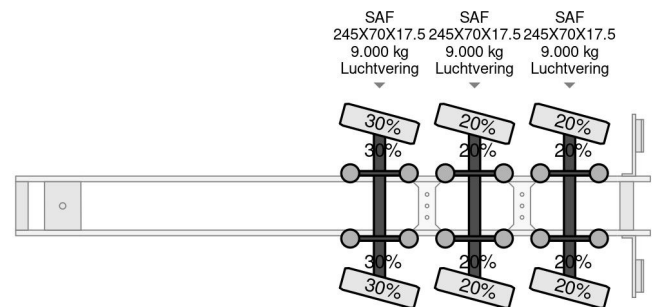

Nootboom 3 AXEL STEERINGDUBBLE EXTENDABLE 2 X 5,5 METER

COMMON

Cena	€ 24.950,- ex VAT
Id	NO000719-G
Zrobi?	Nootboom
Typ	3 AXEL STEERINGDUBBLE EXTENDABLE 2 X 5,5 METER
Rok	2003
Budowa	Niskopod?ogowy
Waga brutto	45.000 kg

PROPERTIES

Pierwsza data rejestracji	05-12-2003
Tablica rejestracyjna	OH-57-JL
Numer identyfikacyjny pojazdu	XMRMC000030000719
Liczba osi	3
Waga	13.560 kg
Wymiary konstrukcyjne (l/b/h)	
No?no??	31.440 kg
Szeroko??	252 cm

Nootboom 3 AXEL STEERINGDUBBLE EXTENDABLE 2 X 5...

Referentienummer: NO000719-G

AKCESORIA

OPIS