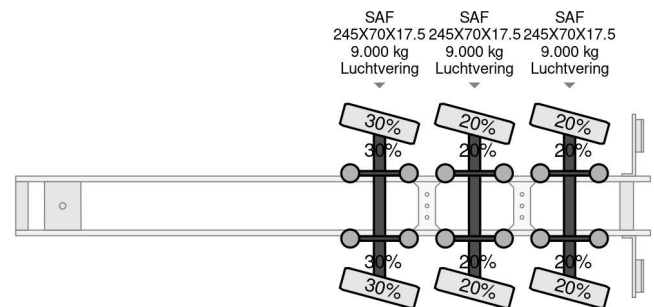

Referentienummer: NO000719-G