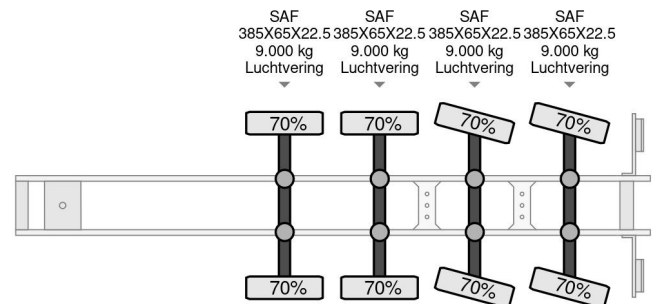

Kwb KENNIS K14R 2016, 2 ASSEN STUUR, 2 LIFT, SAF DISC

COMMON

Cena	Na ??danie ex VAT
Id	KW148768-G
Zrobi?	Kwb
Typ	KENNIS K14R 2016, 2 ASSEN STUUR, 2 LIFT, SAF DISC
Rok	2016
Budowa	Otwarta skrzynia ?adunkowa
Waga brutto	50.000 kg

PROPERTIES

Pierwsza data rejestracji	11-04-2016
Tablica rejestracyjna	OP-16-GB
Numer identyfikacyjny pojazdu	YA9P450HSGB148768
Liczba osi	4
Waga	9.220 kg
Rozstaw osi	1.000 cm
Wymiary konstrukcyjne (l/b/h)	
No?no??	40.780 kg
D?ugo??	1.390 cm
Szeroko??	255 cm

KWB KENNIS K14R 2016, 2 ASSEN STUUR, 2 LIFT, SAF DISC

Referentienummer: KW148768-G

AKCESORIA

OPIS