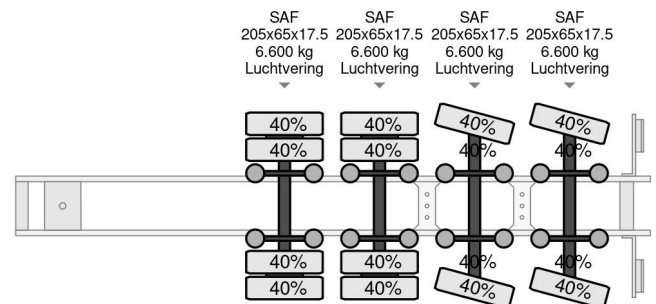

Nooteboom 4 Assige dieplader, 6,4 M Uitschuifbaar, laatste 2 gestuurd

COMMON

Cena	€ 23.950,- ex VAT
Id	NO000804-G
Zrobi?	Nooteboom
Typ	4 Assige dieplader, 6,4 M Uitschuifbaar, laatste 2 gestuurd
Rok	2008
Budowa	Niskopod?ogowy
Waga brutto	47.600 kg

PROPERTIES

Pierwsza data rejestracji	30-07-2008
Data wyga?ni?cia wa?no?ci motywu	07-06-2024
Tablica rejestracyjna	OK-43-NL
Numer identyfikacyjny pojazdu	XMR0SD00081000804
Liczba osi	4
Waga	11.980 kg
Rozstaw osi	2.000 cm
Wymiary konstrukcyjne (l/b/h)	
No?no??	35.620 kg
Szeroko??	254 cm

AKCESORIA

Nooteboom 4 Assige dieplader, 6,4 M Uitschuifbaar, laatste 2 ...

Referentienummer: NO000804-G

OPIS