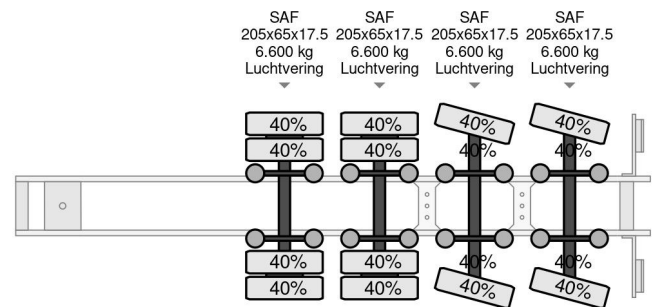

Nooteboom 4 Assige dieplader, 6,4 M Uitschuifbaar, laatste 2 gestuurd

COMMON

Cena	€ 23.950,- ex VAT
Id	NO000804-G
Zrobi?	Nooteboom
Typ	4 Assige dieplader, 6,4 M Uitschuifbaar, laatste 2 gestuurd
Rok	2008
Budowa	Niskopod?ogowy
Waga brutto	47.600 kg

PROPERTIES

Pierwsza data rejestracji	30-07-2008
Data wyga?ni?cia wa?no?ci motywu	07-06-2024
Tablica rejestracyjna	OK-43-NL
Numer identyfikacyjny pojazdu	XMR0SD00081000804
Liczba osi	4
Waga	11.980 kg
Rozstaw osi	2.000 cm
Wymiary konstrukcyjne (l/b/h)	
No?no??	35.620 kg
Szeroko??	254 cm

Nooteboom 4 Assige dieplader, 6,4 M Uitschuifbaar, laatste 2 ...

Referentienummer: NO000804-G

AKCESORIA

OPIS