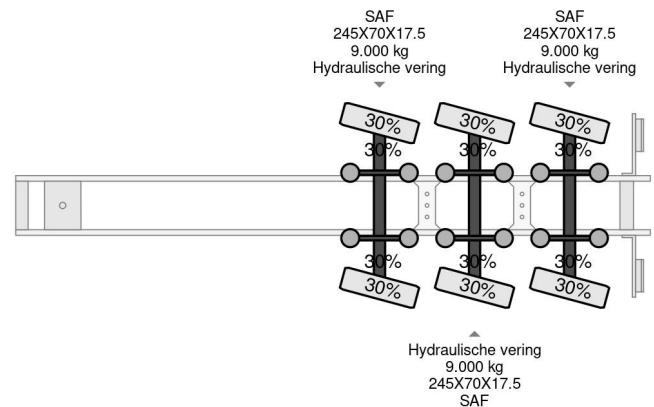

Nootboom DOUBLE EXTENDABLE, TOTAL 26.53 METERS

COMMON

Cena	€ 29.950,- ex VAT
Id	NO000569-G
Zrobi?	Nootboom
Typ	DOUBLE EXTENDABLE, TOTAL 26.53 METERS
Rok	2006
Budowa	Niskopod?ogowy
Waga brutto	45.000 kg

PROPERTIES

Pierwsza data rejestracji	16-01-2006
Tablica rejestracyjna	OJ-61-DY
Numer identyfikacyjny pojazdu	XMRMC000050000569
Liczba osi	3
Waga	13.240 kg
Wymiary konstrukcyjne (l/b/h)	
No?no??	31.760 kg
Szeroko??	254 cm

Nootboom DOUBLE EXTENDABLE, TOTAL 26.53 METERS

Referentienummer: NO000569-G

AKCESORIA

OPIS