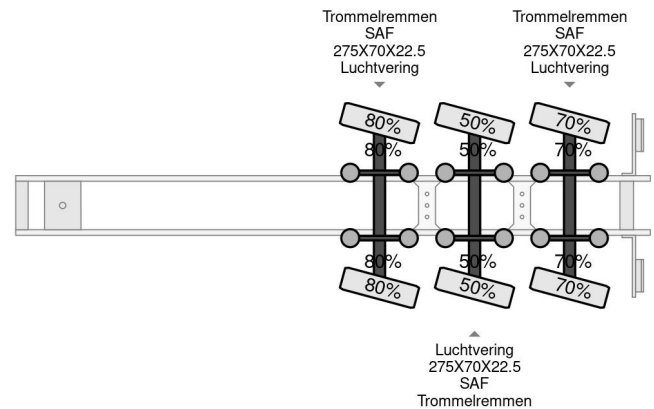

Referentienummer: BR007215-G