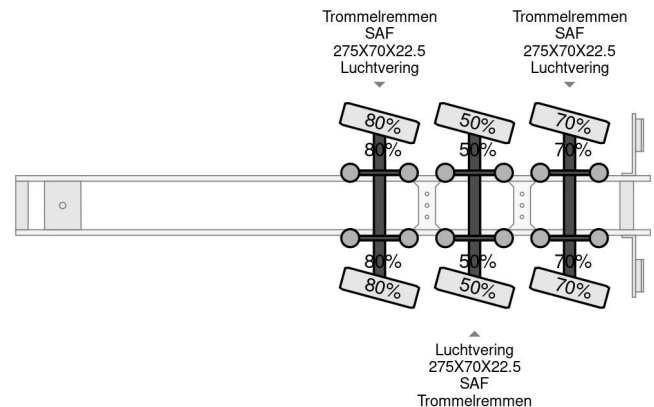

Referentienummer: BR007215-G