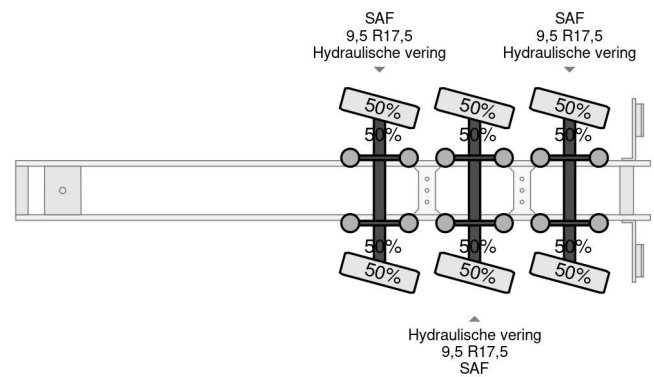

Nootboom 3 AXEL STEERING, 3,6 M EXTENDABLE

COMMON

Cena	€ 13.950,- ex VAT
Id	NO020260-G
Zrobi?	Nootboom
Typ	3 AXEL STEERING, 3,6 M EXTENDABLE
Rok	1989
Budowa	Niskopod?ogowy
Waga brutto	48.000 kg

PROPERTIES

Pierwsza data rejestracji	16-01-1989
Numer identyfikacyjny pojazdu	88020260
Liczba osi	3
Waga	15.280 kg
Rozstaw osi	11.090 cm
Wymiary konstrukcyjne (l/b/h)	
No?no??	32.720 kg

Nootboom 3 AXEL STEERING, 3,6 M EXTENDABLE

Referentienummer: NO020260-G

AKCESORIA

OPIS