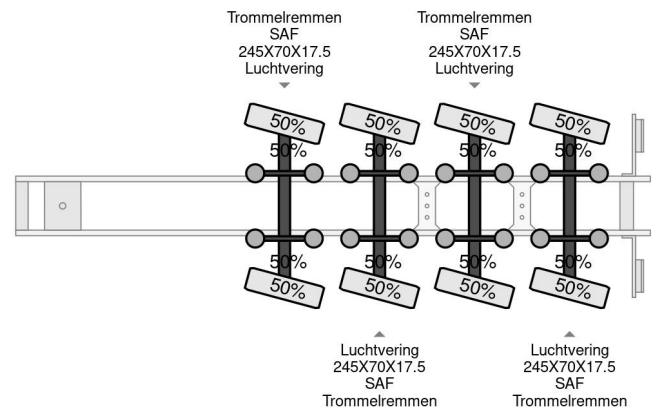

Referentienummer: GO030676-G