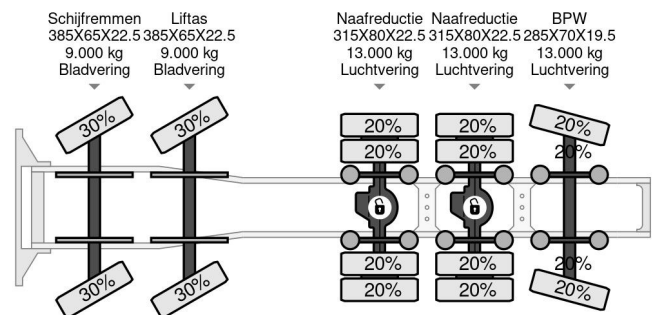

Volvo 145 TON INTARDER, HYDRAULIC, 10X4, EURO 5,

COMMON

Cena	€ 34.950,- ex VAT
Id	VO738606-G
Zrobi?	Volvo
Typ	145 TON INTARDER, HYDRAULIC, 10X4, EURO 5,
Rok	2013
Przebieg	754.655 km
Budowa	Du?e obci??enia
Klasa emisji	5

Volvo FH 16.610 145 TON INTARDER, HYDRAULIC, 10X4, ...

Referentienummer: VO738606-G

PROPERTIES

Pierwsza data rejestracji	27-05-2013
Paliwo	Diesel
Transmisja	Automatycznie
Numer identyfikacyjny pojazdu	YV2AP80DXDA738606
Konfiguracja osi	10x4
Liczba osi	5
Waga	15.380 kg
Wymiary konstrukcyjne (l/b/h)	