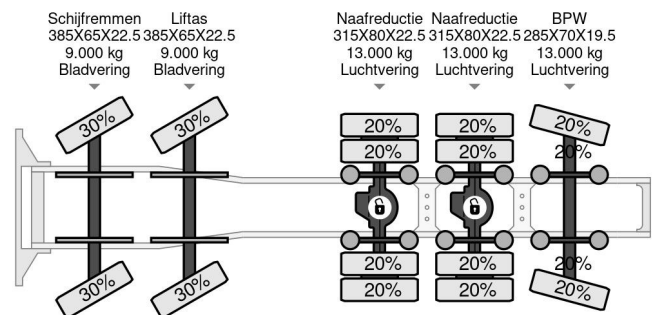

Volvo 145 TON INTARDER, HYDRAULIC, 10X4, EURO 5,

COMMON

Cena	€ 38.950,- ex VAT
Id	VO738606-G
Zrobi?	Volvo
Typ	145 TON INTARDER, HYDRAULIC, 10X4, EURO 5,
Rok	2013
Przebieg	754.655 km
Budowa	Du?e obci??enia
Klasa emisji	5

PROPERTIES

Pierwsza data rejestracji	27-05-2013
Paliwo	Diesel
Transmisja	Automatycznie
Numer identyfikacyjny pojazdu	YV2AP80DXDA738606
Konfiguracja osi	10x4
Liczba osi	5
Waga	15.380 kg
Moc kw	449
Moc	610
Wymiary konstrukcyjne (l/b/h)	

AKCESORIA

Volvo FH 16.610 145 TON INTARDER, HYDRAULIC, 10X4, ...

Referentienummer: VO738606-G

OPIS