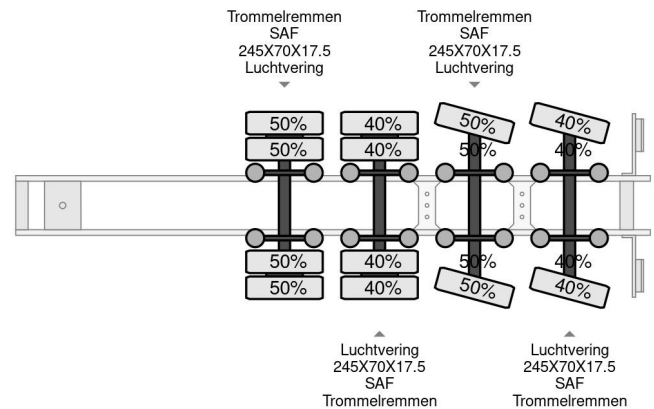

Bodex 4 AXLE, EXTANDABLE

COMMON

Cena	€ 19.750,- ex VAT
Id	BOBU1006-G
Zrobi?	Bodex
Typ	4 AXLE, EXTANDABLE
Rok	2012
Budowa	Niskopod?ogowy
Waga brutto	46.000 kg

PROPERTIES

Pierwsza data rejestracji	23-04-2012
Numer identyfikacyjny pojazdu	SU90333JUCSBU1006
Liczba osi	4
Waga	9.500 kg
Wymiary konstrukcyjne (l/b/h)	
No?no??	36.500 kg

Bodex 4 AXLE, EXTANDABLE

Referentienummer: BOBU1006-G

AKCESORIA

OPIS