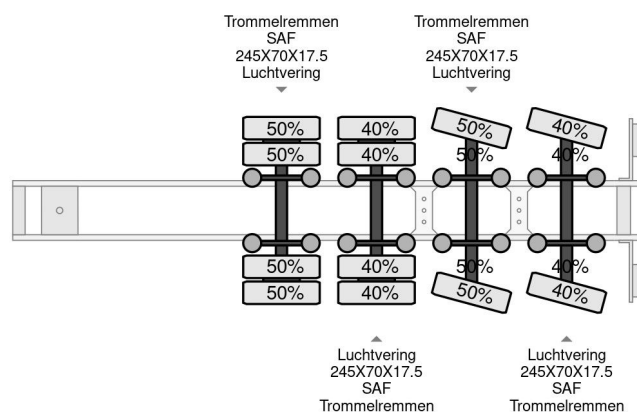

Bodex 4 AXEL, EXTANDABLE

COMMON

Cena	€ 23.950,- ex VAT
Id	BOBU1006-G
Zrobi?	Bodex
Typ	4 AXEL, EXTANDABLE
Rok	2012
Budowa	Niskopod?ogowy
Waga brutto	46.000 kg

PROPERTIES

Pierwsza data rejestracji	23-04-2012
Numer identyfikacyjny pojazdu	SU90333JUCSBU1006
Liczba osi	4
Waga	9.500 kg
Wymiary konstrukcyjne (l/b/h)	
No?no??	36.500 kg

Bodex 4 AXEL, EXTANDABLE

Referentienummer: BOBU1006-G

AKCESORIA

OPIS