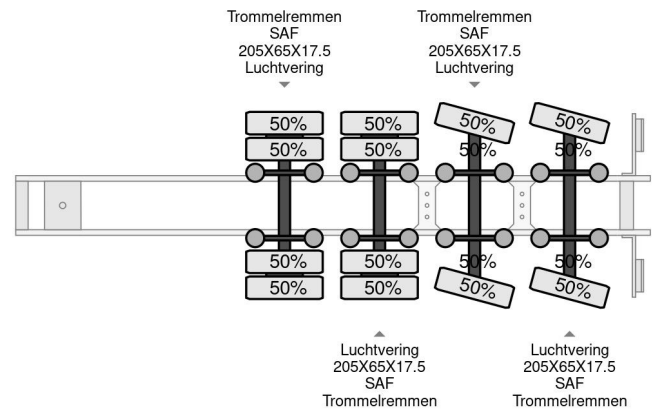

Referentienummer: KEE19776-G