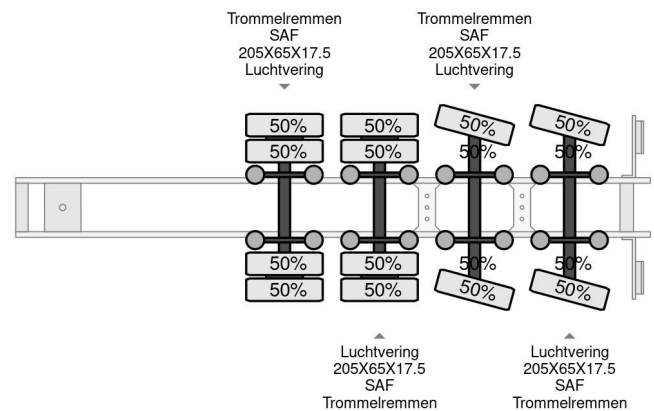

Referentienummer: KEE19776-G