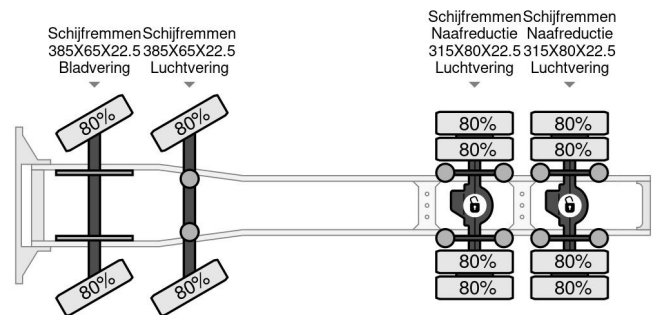

Mercedes-Benz Actros 3560 8X4 120 TON AN RETARDER

Referentienummer: MB432296-G