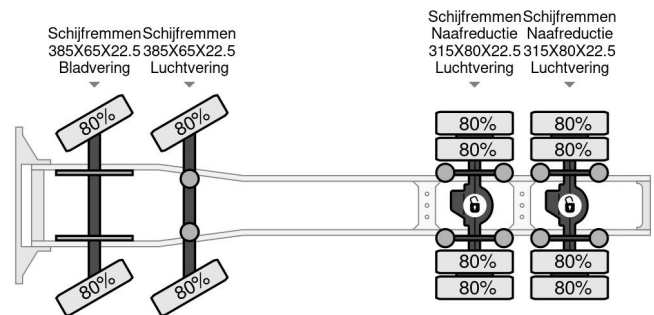

PROPERTIES

Pierwsza data rejestracji	09-04-2010
Tablica rejestracyjna	BX-NL-85
Paliwo	Diesel
Transmisja	Automatycznie
Numer identyfikacyjny pojazdu	WDB9342411L432296
Konfiguracja osi	8x4
Liczba osi	4
Waga	13.000 kg
Liczba butli	8
Moc kw	440
Moc	598
Rozstaw osi	525 cm
Wymiary konstrukcyjne (l/b/h)	
No?no??	24.000 kg
D?ugo??	770 cm
Szeroko??	252 cm

AKCESORIA

Mercedes-Benz Actros 3560 8X4 120 TON AN RETARDER

Referentienummer: MB432296-G

OPIS