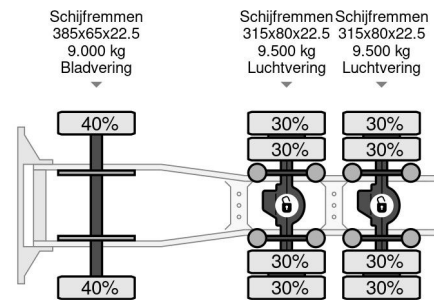

Volvo 90 TON INTARDER, GEARBOX BROKEN.

COMMON

Cena	Na ??danie ex VAT
Id	VO634369-G
Zrobi?	Volvo
Typ	90 TON INTARDER, GEARBOX BROKEN.
Rok	2013
Przebieg	991.490 km
Budowa	Du?e obci??enia
Waga brutto	32.000 kg
Klasa emisji	5

PROPERTIES

Pierwsza data rejestracji	20-02-2013
Data wyga?ni?cia wa?no?ci motywu	27-02-2024
Tablica rejestracyjna	03-BBP-1
Paliwo	Diesel
Transmisja	Automatycznie
Numer identyfikacyjny pojazdu	YV2AG40D4CB634369
Konfiguracja osi	6x4
Liczba osi	3
Waga	11.585 kg
Liczba butli	6
Moc kw	405
Moc	551
Rozstaw osi	457 cm
Wymiary konstrukcyjne (l/b/h)	
No?no??	20.415 kg
D?ugo??	700 cm
Szeroko??	253 cm

Volvo FH 540 90 TON INTARDER, GEARBOX BROKEN. 6x4

Referentienummer: VO634369-G

AKCESORIA

OPIS