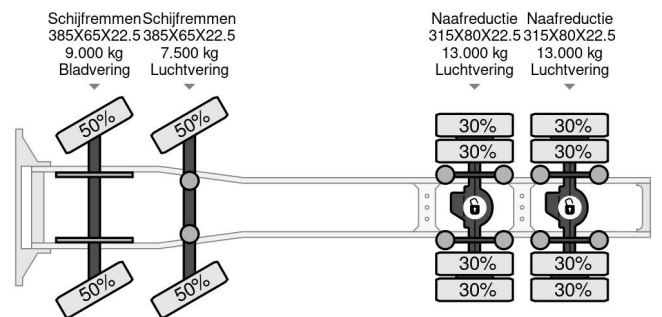

## PROPERTIES

Pierwsza data rejestracji	12-04-2012
Paliwo	Diesel
Transmisja	Automatycznie
Numer identyfikacyjny pojazdu	WMA95XZZXCL064524
Konfiguracja osi	8x4
Liczba osi	4
Waga	14.850 kg
Wymiary konstrukcyjne (l/b/h)	
No?no??	27.150 kg

## AKCESORIA

MAN TGX 41.680 V8 250 TON 381123 KM

8x4

Referentienummer: MA064524-G