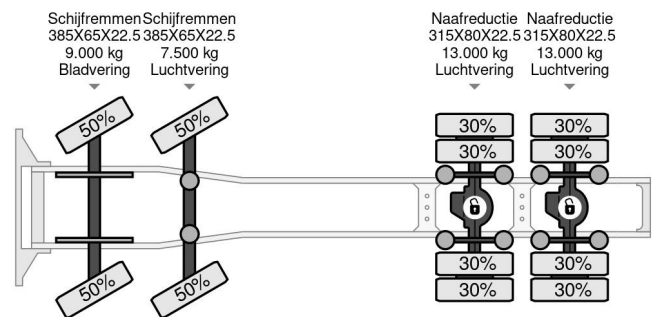

MAN 250 TON 381123 KM

COMMON

Cena	€ 59.750,- ex VAT
Id	MA064524-G
Zrobi?	MAN
Typ	250 TON 381123 KM
Rok	2012
Przebieg	381.123 km
Budowa	Du?e obci??enia
Waga brutto	42.000 kg
Klasa emisji	5

PROPERTIES

Pierwsza data rejestracji	12-04-2012
Paliwo	Diesel
Transmisja	Automatycznie
Numer identyfikacyjny pojazdu	WMA95XZZXCL064524
Konfiguracja osi	8x4
Liczba osi	4
Waga	14.850 kg
Wymiary konstrukcyjne (l/b/h)	
No?no??	27.150 kg

AKCESORIA

MAN TGX 41.680 V8 250 TON 381123 KM

8x4

Referentienummer: MA064524-G

OPIS