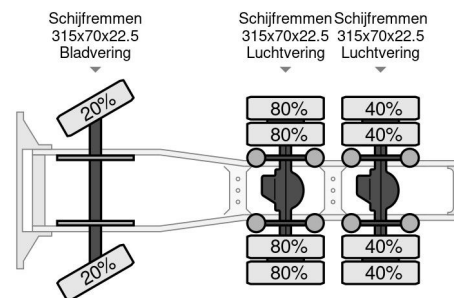

MAN TGX 33-540 6X4 96 TON INTARDER

COMMON

Cena	€ 34.950,- ex VAT
Id	MA049704-G
Zrobi?	MAN
Typ	TGX 33-540 6X4 96 TON INTARDER
Rok	2013
Przebieg	556.533 km
Budowa	Du?e obci??enia
Klasa emisji	5

PROPERTIES

Pierwsza data rejestracji	13-11-2013
Paliwo	Diesel
Transmisja	Automatycznie
Numer identyfikacyjny pojazdu	WMA30XZZ3EP049704
Konfiguracja osi	6x4
Liczba osi	3
Waga	9.213 kg
Moc kw	397
Moc	540
Wymiary konstrukcyjne (l/b/h)	

MAN TGX 33.540 TGX 33-540 6X4 96 TON INTARDER

Referentnummer: MA049704-G

AKCESORIA

OPIS