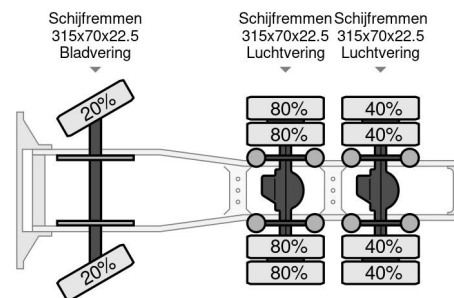

### COMMON

Cena	€ 34.950,- ex VAT
Id	MA049704-G
Zrobi?	MAN
Typ	TGX 33-540 6X4 96 TON INTARDER
Rok	2013
Przebieg	556.533 km
Budowa	Du?e obci??enia
Klasa emisji	5

### PROPERTIES

Pierwsza data rejestracji	13-11-2013
Paliwo	Diesel
Transmisja	Automatycznie
Numer identyfikacyjny pojazdu	WMA30XZZ3EP049704
Konfiguracja osi	6x4
Liczba osi	3
Waga	9.213 kg
Moc kw	397
Moc	540
Wymiary konstrukcyjne (l/b/h)	

MAN TGX 33.540 TGX 33-540 6X4 96 TON INTARDER

Referentnummer: MA049704-G