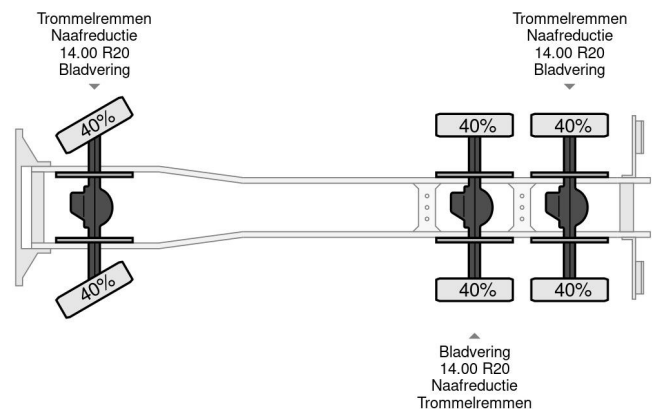

BERLIET 6X6 RECOVERY TRUCK 8589 KM

COMMON

Cena	€ 11.950,- ex VAT
Id	BEGK612-G
Zrobi?	BERLIET
Typ	6X6 RECOVERY TRUCK 8589 KM
Rok	1971
Przebieg	8.589 km
Budowa	Ratowniczy

PROPERTIES

Pierwsza data rejestracji	02-02-1971
Transmisja	Podr?cznik
Numer identyfikacyjny pojazdu	GK612
Konfiguracja osi	6x6
Liczba osi	3
Wymiary konstrukcyjne (l/b/h)	

Berliet TRK WKR 10T 6X6 6X6 RECOVERY TRUCK 8589 KM

Referentienummer: BEGK612-G

AKCESORIA

OPIS