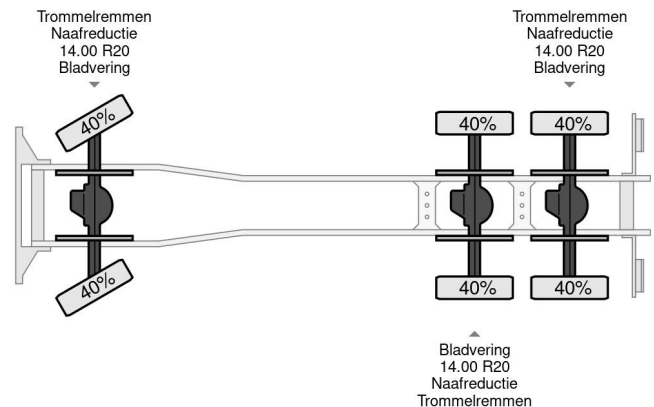

BERLIET 6X6 RECOVERY TRUCK 8589 KM

COMMON

Cena	€ 11.950,- ex VAT
Id	BEGK612-G
Zrobi?	BERLIET
Typ	6X6 RECOVERY TRUCK 8589 KM
Rok	1971
Przebieg	8.589 km
Budowa	Ratowniczy

PROPERTIES

Pierwsza data rejestracji	02-02-1971
Transmisja	Podr?cznik
Numer identyfikacyjny pojazdu	GK612
Konfiguracja osi	6x6
Liczba osi	3
Wymiary konstrukcyjne (l/b/h)	

Berliet TRK WKR 10T 6X6 6X6 RECOVERY TRUCK 8589 KM

Referentienummer: BEGK612-G

AKCESORIA

OPIS